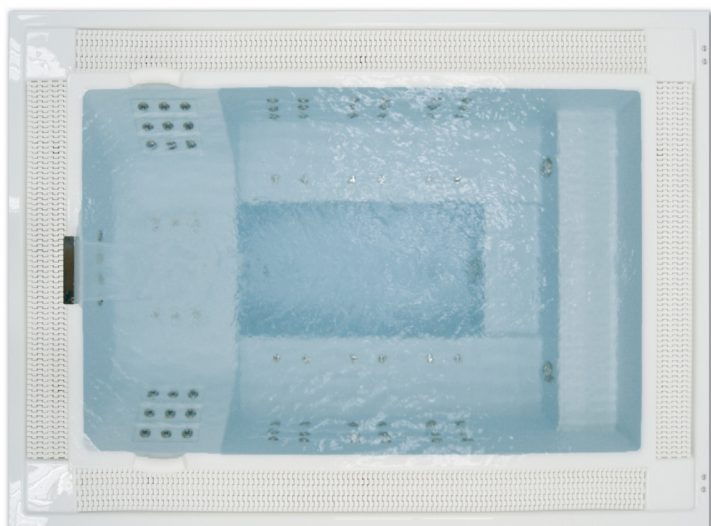

nouvell'eau

– SPAS –

PUBLICS À DÉBORDEMENT

Les Spas de la gamme Ocean Dreams sont fabriqués en Europe.

- NAGE MONO-BASSIN - TOKYO 70

Dimensions	340cm x 240 cm (+ ou -2cm)
Nombre de places	6 places assises + 1 allongée
Finition	Acrylique
Structure	Métallique haute résistance
Couverture	Couv. isolante thermique en option
Filtration	Kit filtration Compact 75 3M en option
Autres options	Cascade ou Cascade + couverture , Kit filtration Compact 75 3M + ozonateur, Bac tampon 2000 Litres
Eclairage	Système d'éclairage LED Blanc
Jets	58 jets d'hydromassage, 21 buses d'aéromassage
Appuie-tête	2 appuie-têtes
Bouton piézoélectrique	3
Traitement eau	Ozonateur en option
Couleur de la cuve	Blanc, bleu clair marbré ou sterling marbré
Chromothérapie	4 LEDs couleur haute densité
Volume d'eau	2.200 l
Poids à sec/rempli	373kg / 2.573kg

- NAGE MONO-BASSIN - ODISEA 20

Dimensions	ø230
Nombre de places	5 places assises
Finition	Acrylique
Structure	Métallique haute résistance
Couverture	Couv. isolante thermique en option
Filtration	Kit filtration Compact 50 ou 75 en option
Autres options	Projecteur LED chromothérapie, projecteur LED chromothérapie + couverture Kit filtration Compact 75 + ozonateur, Bac tampon 1000 Litres
Eclairage	Système d'éclairage LED Blanc
Jets	8 jets d'hydromassage, 10 buses d'aéromassage
Appuie-tête	-
Bouton piézoélectrique	2
Traitement eau	Ozonateur en option
Couleur de la cuve	Blanc, bleu clair marbré, sterling marbré, pearl shadow ou perla caméo
Chromothérapie	1 LED couleur haute densité, en option
Volume d'eau	1.120 l
Poids à sec/rempli	163kg / 1.283kg